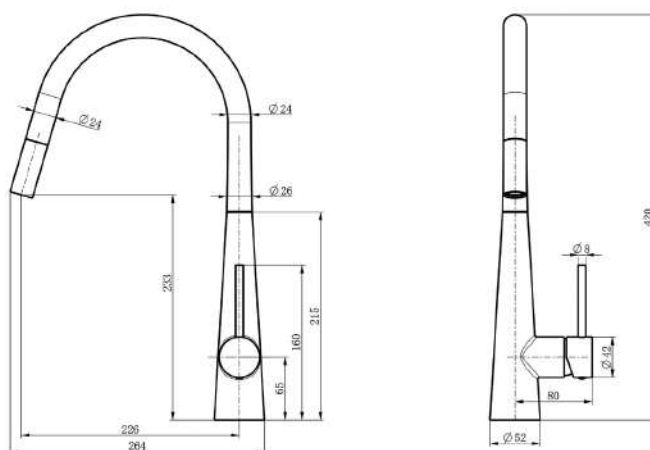

Atenea

Grifo de cocina monomando de acero inoxidable extraíble

CARACTERÍSTICAS *CHARACTERISTICS*

Material **Acero inoxidable AISI 304**

Material *Stainless steel AISI 304*

Recubrimiento PVD

PVD coating

Medidas **420×264 mm**

Measures

Base grifo **52Ø mm**

Faucet base

Cabezal extraíble

Removable head

Tecnología avanzada para la gestión eficiente del agua y la energía

Advanced technology for efficient water and energy management

Cartucho cerámico progresivo de 35Ø mm: apertura en frío

35Ø mm progressive ceramic cartridge: cold opening

Aireador con reducción de caudal

Aerator with flow reduction

Sistema de instalación fácil

Easy installation system

Orificio de instalación **35Ø mm**

Installation hole

Latiguillos 3/8" flexibles de 60 cm incluidos

60 cm flexible 3/8" hoses included

MEDIDAS *MEASURES*

ACABADOS *FINISHES*

PVD

REF. 1004 RG

Rosé mate
Matte rosé

PVD