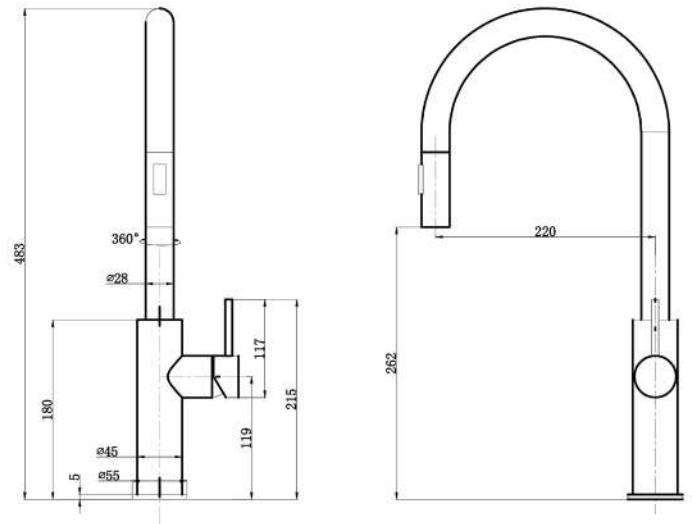

Medidas 483x220 mm

Measures

Base grifo 55ø mm

Faucet base

Cabezal extraíble con doble función (chorro/ducha)

Removable head with dual function (jet/shower)

Tecnología avanzada para la gestión eficiente del agua y la energía

Advanced technology for efficient water and energy management

Cartucho cerámico progresivo de 35ø mm: apertura en frío

35ø mm progressive ceramic cartridge: cold opening

Aireador con reducción de caudal

Aerator with flow reduction

Sistema de instalación fácil

Easy installation system

Orificio de instalación 35ø mm

Installation hole

Latiguillos 3/8" flexibles de 60 cm incluidos

60 cm flexible 3/8" hoses included

MEDIDAS MEASURES

ACABADOS FINISHES